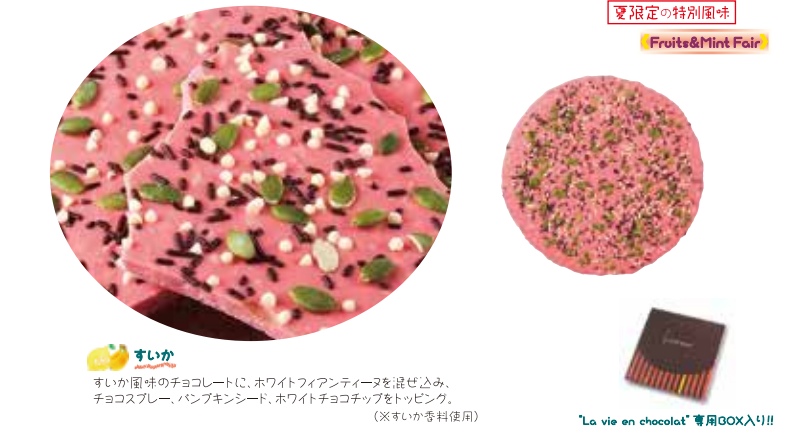

La vie en chocolat ~ラヴィアンショコラ~ **新風味**

大きなホールサイズのチョコレート『ラヴィアンショコラ』は、大人気となった、モンロワールのオリジナル、割れチョコシリーズです。味わい、食感にこだわったチョコレートに、こだわりの素材をトッピング。【Fruits&Mint Fair】(果実とミントフェア)の限定風味として、旬を味わう…、夏の1枚です。

La vie en chocolat ~ラヴィアンショコラ~ **新風味**

すいか LA570 ¥3,456 (税込) (本体価格 ¥3,200) (サイズ:板チョコ 29D/箱:320×314×50)
◆ラヴィアンショコラの種類は、他にもございます。
(総合カタログ【It's Satisfaction】P14、又は、モンロワールホームページ【http://www.monloire.co.jp】)をご参照ください。

Le Chocolat frais ~生チョコレート~ **新風味**

モンロワールのロングセラー、オリジナル「生チョコレート」は、一口サイズの薄い板チョコタイプ。チョコレートへの素材・風味へのこだわりを大切に生み出された、手作りの味わいです。
【Fruits&Mint Fair】(果実とミントフェア)夏の特別限定風味として、「**レモン**」をご用意しました。こだわりの生チョコレートを、お楽しみください。